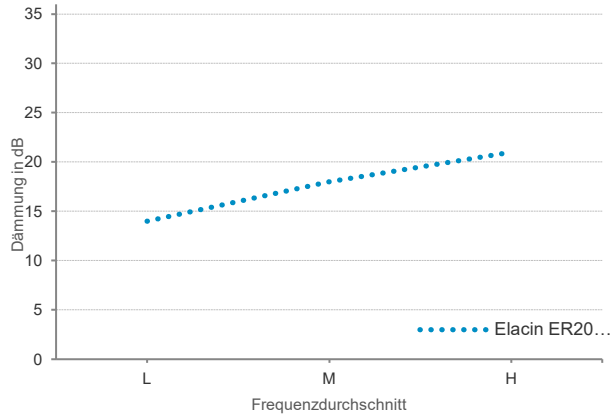

Dämmungsgrafik

Elacin ER20 Small

Dämmungscharakteristik | Nach EN352-2:2020

Filter	L	M	H	SNR
Elacin ER20 Small	14	18	21	20

Positiv-Liste - Zulassungen:

Produkt	SVW-Qualifizierungen					
	-	-	-	W	-	
Elacin ER20 Small	-	-	-	W	-	

Positiv-Liste - Zulassungen:

- **E1** Signalhören (u.a. Triebfahrzeugführer und Lockrangierführer)
- **S** Signalhören im Gleisoberbau
- **V** Straßenverkehr
- **W** Warnsignale
- **X** extrem flache Dämmung ideal für Musiker und Personen mit Hörminderun

Erhältlich als Single Pack

- 1 Paar Elacin ER20 S
- + Kordel
- + Schlüsselanhänger-Aufbewahrungs-Etui
- + Gebrauchsanleitung

Category	Product	Elacin Item no.	EAN
Elacin Music	Elacin ER20 XS mit Filter	892156	8718753009073
Elacin Music	Elacin ER20 Small mit Filter	892154	8718753009080
Elacin Music	Elacin ER20 Medium mit Filter	892155	8718753009097

A handy product display is available.

Please ask your regular contact or e-mail our Customer Service Department at customerservice@elacin.com.