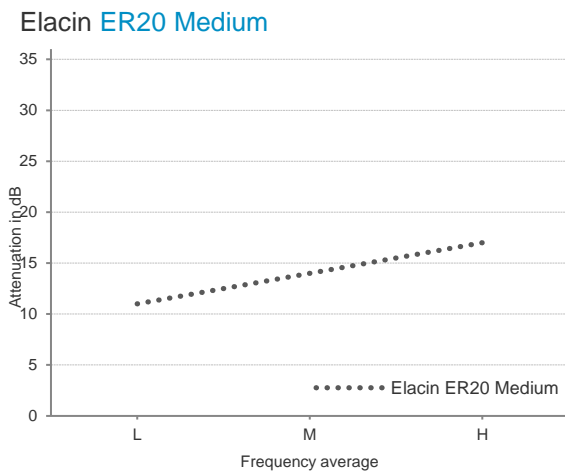

Courbe d'atténuation

Valeurs d'atténuation (EN352-2)

Filtre	<u>L</u>	<u>M</u>	<u>H</u>	<u>SNR</u>
Elacin ER20 Medium	11	14	17	16

Disponible en emballage individuel (1 paire)

Contenu

- 1 paire Elacin ER20 Medium
- + cordon
- + boîtier de stockage / porte-clés
- + manuel d'utilisation

Catégorie	Produit		Elacin Item no.	EAN
Elacin Music	Elacin ER20 XS	avec filtre	892156	8718753009073
Elacin Music	Elacin ER20 Small	avec filtre	892154	8718753009080
Elacin Music	Elacin ER20 Medium	avec filtre	892155	8718753009097