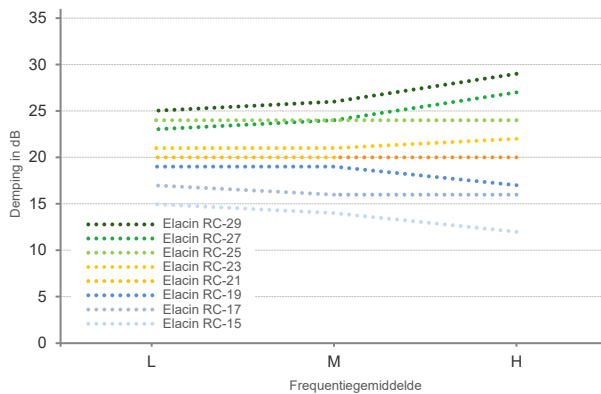

Toepassingen

- + Wanneer spraakverstaanbaarheid, de waarneming van omgevingsgeluiden en alarmsignalen belangrijk zijn
- + In omgevingen met een grote variatie aan lawaainiveaus

Voordelen

- + Nog vlakke demping
 - + Zeer hoge spraakverstaanbaarheid, zeer goede perceptie van omgevingsgeluid en waarschuwingssignalen
- + Ook geschikt voor hoge lawaainiveaus
 - + Verbeterde acceptatie en draagbereidheid
 - + Hoog akoestisch en fysiek draagcomfort

Dempingsgrafiek

Elacin RC Next Generation

Dempingswaarden (352-2:2020)

Filter	L	M	H	SNR
Elacin RC-15	15	14	12	15
Elacin RC-17	17	16	16	17
Elacin RC-19	19	19	17	19
Elacin RC-21	20	20	20	21
Elacin RC-23	21	21	22	23
Elacin RC-25	24	24	24	25
Elacin RC-27	23	24	27	27
Elacin RC-29	25	26	29	29