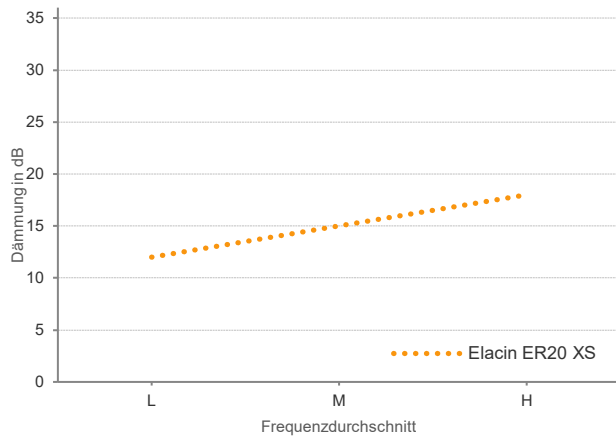

Dämmungsgrafik

Elacin ER20 XS

Dämmungscharakteristik | Nach EN352-2:2020

Filter	L	M	H	SNR
Elacin ER20 XS	12	15	18	17

Erhältlich als Single Pack

1 Paar Elacin ER20 XS

- + Kordel
- + Schlüsselanhänger-Aufbewahrungs-Etui
- + Gebrauchsanleitung

Kategorie	Produkt		Elacin Item No	EAN
Elacin Music	Elacin ER20 XS	mit Filter	892156	8718753009073
Elacin Music	Elacin ER20 Small	mit Filter	892154	8718753009080
Elacin Music	Elacin ER20 Medium	mit Filter	892155	8718753009097

Ein praktisches Produktdisplay ist verfügbar. Bitte wenden Sie sich an Ihren Ansprechpartner.