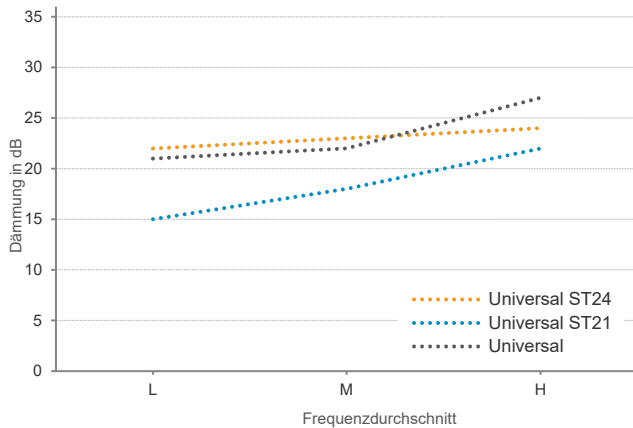

Dämmungsgrafik

Elacin **Universal**

Dämmungscharakteristik | Nach EN352-2

Filter	L	M	H	SNR
Universal ST24	22	23	25	25
Universal ST21	15	18	22	21
Universal (no filter)	21	22	27	26

Positiv-Liste - Zulassungen:

Produkt	SVW-Qualifizierungen				
	E1	S	V	W	X
Universal ST24					
Universal ST21					
Universal (no filter)	E1	S	V	W	

Positiv-Liste - Zulassungen:

- *E1* Signalthören (u.a. Triebfahrzeugführer und Lockrangierführer)
- *S* Signalthören im Gleisoberbau
- *V* Straßenverkehr
- *W* Warnsignale
- *X* extrem flache Dämmung ideal für Musiker und Personen mit Hörminderun

Verfügbar als Single Pack

Kategorie	Produkt	Elacin Item No	AP Item no.	EAN
Elacin At work	Universal ST24 with Filter	891313	3401-040	8718753008694
Elacin Drive	Universal ST24 with Filter	891309	3401-043	8718753008632
Elacin Party	Universal ST21 with Filter	891310	3401-041	8718753008649
Elacin Swim	Universal Swim no Filter	891311	3401-044	8718753008663
Elacin Relax	Universal Relax n Filter	891312	3401-042	8718753008670

Auch ein Produktdisplay ist verfügbar. Fragen Sie uns nach den Möglichkeiten.